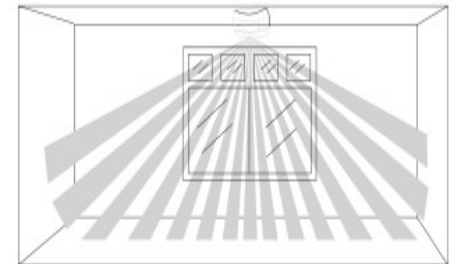

### Detector de movimiento tipo cortina AF448:

- Ideal para proteger ventanas y otras aplicaciones.
- Área de detección: 6 metros x 1.5 metros
- Distancia de transmisión  $\leq 100\text{m}$

Cobertura: