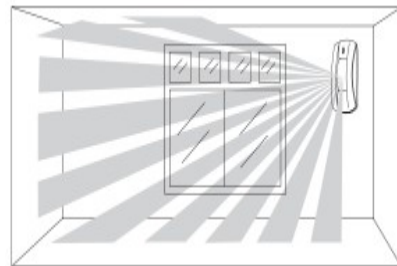

Accesorios:

Detector de movimiento tipo cortina AF448:

- -Ideal para proteger ventanas y otras aplicaciones.
- -Área de detección: 6 metros x 1.5 metros
- -Distancia de transmisión $\leq 100\text{m}$

Cobertura: