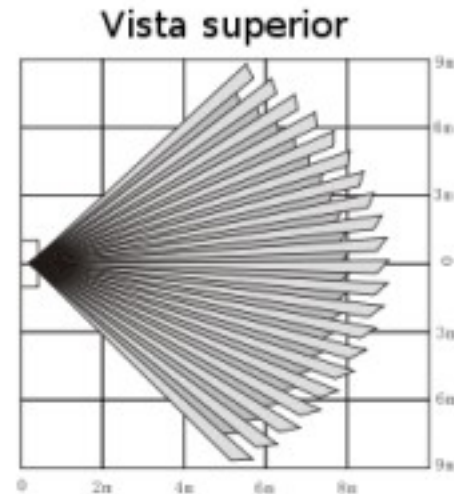

### Detector de movimiento de gran ángulo AF55:

- Ideal para cualquier ubicación.
- Área de detección: 6 metros en 90°
- Distancia de transmisión  $\leq 100\text{m}$

Cobertura: