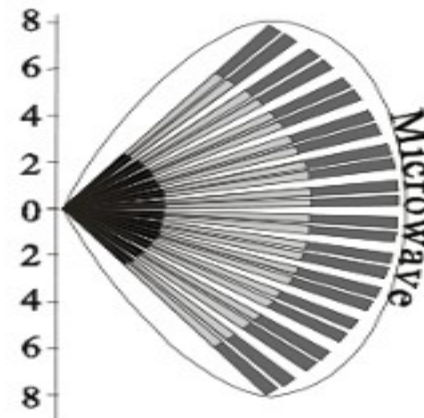

### Detector de movimiento para exteriores AF89RS:

- Doble tecnología y doble sensor infrarrojo.
- Resistente a la intemperie
- Panel solar para operación por largos periodos
- Área de detección: 12 metros en 90°
- Distancia de transmisión  $\leq 100\text{m}$