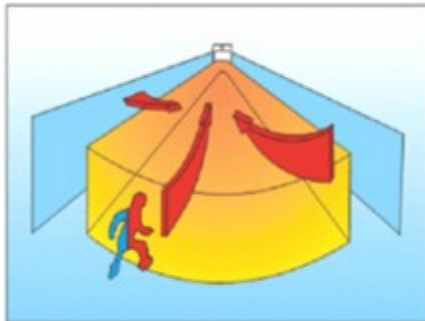

### Detector de movimiento de gran ángulo AF55:

- Ideal para cualquier ubicación.
- Área de detección: 6 metros en 90°
- Distancia de transmisión  $\leq 100\text{m}$

Cobertura: