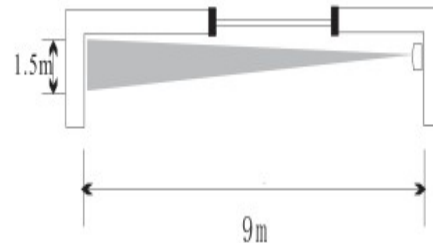

### Detector de movimiento de gran ángulo AF55:

- Ideal para cualquier ubicación.
- Área de detección: 6 metros en 90°
- Distancia de transmisión  $\leq 100\text{m}$

Cobertura:

### Detector de movimiento tipo cortina AF448:

- Ideal para proteger ventanas y otras aplicaciones.
- Área de detección: 6 metros x 1.5 metros
- Distancia de transmisión  $\leq 100\text{m}$

Cobertura: