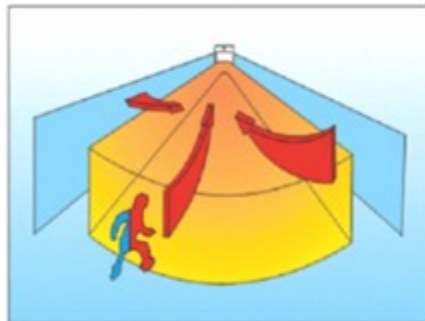

### Detector de movimiento para exteriores AF89RS:

- Doble tecnología y doble sensor infrarrojo.
- Resistente a la intemperie
- Panel solar para operación por largos periodos
- Área de detección: 12 metros en 90°
- Distancia de transmisión  $\leq 100\text{m}$