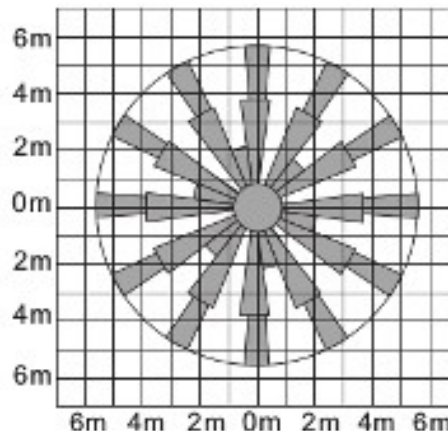

Detector de movimiento 360 grados AF7380:

- -Ideal para cualquier ubicación. Se coloca en cielo raso.
- -Área de detección: circular con diámetro de 9 metros.
- -Distancia de transmisión $\leq 100\text{m}$