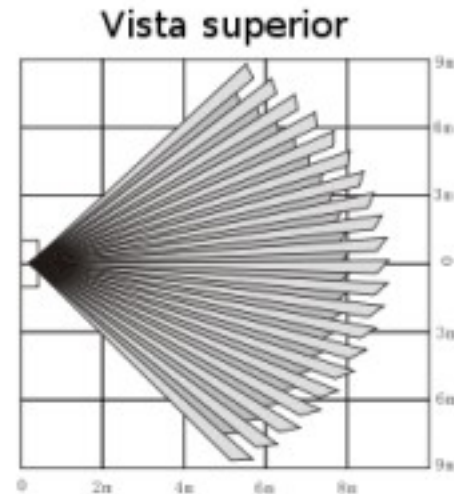

-Al ser los accesorios inalámbricos, la posición de los accesorios se pueden modificar en caso que sea necesario sin ningún problema.

Accesorios:

AF55

Detector de movimiento de gran ángulo AF55:

- Ideal para cualquier ubicación.
- Área de detección: 6 metros en 90°
- Distancia de transmisión $\leq 100\text{m}$

Cobertura:

Accesorios:

AF448

Detector de movimiento tipo cortina AF448:

- Ideal para proteger ventanas y otras aplicaciones.
- Área de detección: 6 metros x 1.5 metros
- Distancia de transmisión $\leq 100\text{m}$