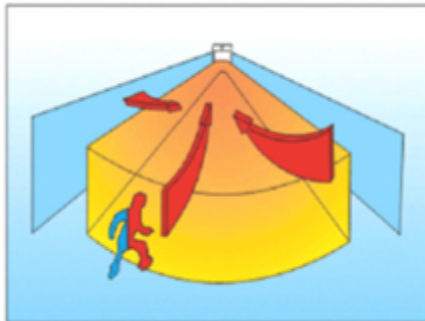

AF7380

Cobertura:

Accesorios:

AF89RS

Cobertura:

Detector de movimiento para exteriores AF89RS:

- Doble tecnología y doble sensor infrarrojo.
- Resistente a la intemperie
- Panel solar para operación por largos periodos
- Área de detección: 12 metros en 90°
- Distancia de transmisión $\leq 100m$