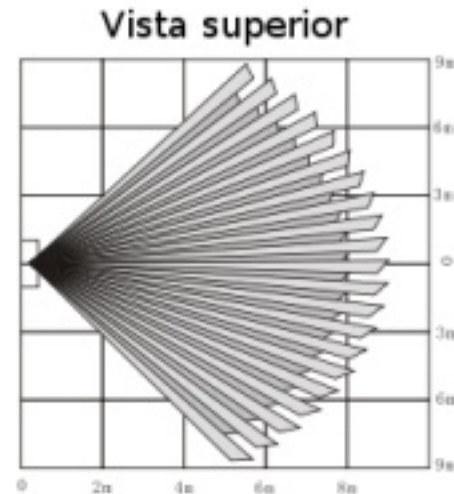

### Detector de movimiento de gran ángulo AF55:

- Ideal para cualquier ubicación.
- Área de detección: 9 metros en 110°
- Distancia de transmisión  $\leq 100\text{m}$

Cobertura: