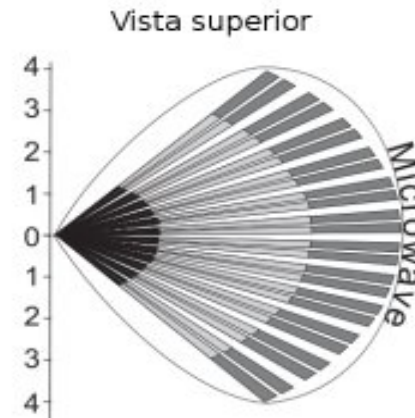

### Detector de movimiento tipo cortina AF448:

- Ideal para proteger ventanas y otras aplicaciones.
- Área de detección: 9 metros x 1.5 metros
- Distancia de transmisión  $\leq 100\text{m}$

Cobertura:

## Accesorios:

AFD335

Detector de movimiento de gran ángulo doble tecnología AFD335:

- Ideal para cualquier ubicación.
- Área de detección: 8 metros en 90°
- Distancia de transmisión  $\leq$  100m

Cobertura: