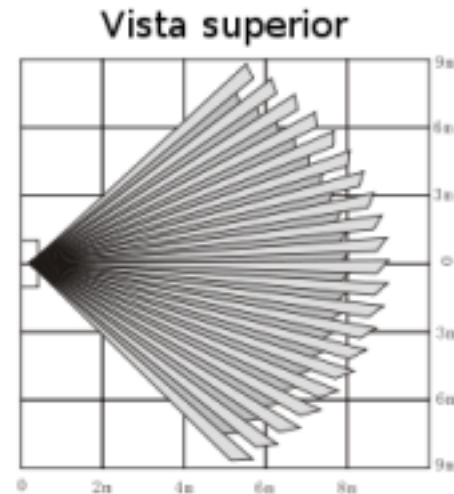

-Al ser los accesorios inalámbricos, la posición de los accesorios se pueden modificar en caso que sea necesario sin ningún problema.

Accesorios:

AF55

Detector de movimiento de gran ángulo AF55:

- Ideal para cualquier ubicación.
- Área de detección: 6 metros en 90°
- Distancia de transmisión $\leq 100\text{m}$

Cobertura:

Accesorios:

AF448

Detector de movimiento tipo cortina AF448:

- Ideal para proteger ventanas y otras aplicaciones.
- Área de detección: 6 metros x 1.5 metros
- Distancia de transmisión $\leq 100\text{m}$