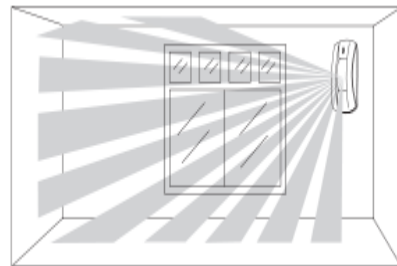

Accesorios:

Detector de movimiento tipo cortina AF448:

- -Ideal para proteger ventanas y otras aplicaciones.
- -Área de detección: 6 metros x 1.5 metros
- -Distancia de transmisión $\leq 100\text{m}$

Cobertura: