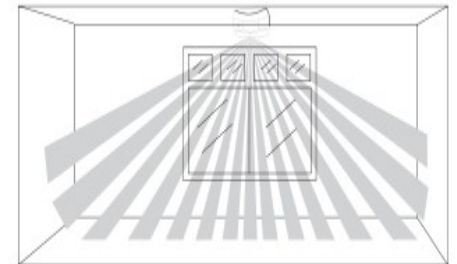

Accesorios:

Detector de movimiento tipo cortina AF448:

- -Ideal para proteger ventanas y otras aplicaciones.
- -Área de detección: 6 metros x 1.5 metros
- -Distancia de transmisión $\leq 100\text{m}$

Cobertura: