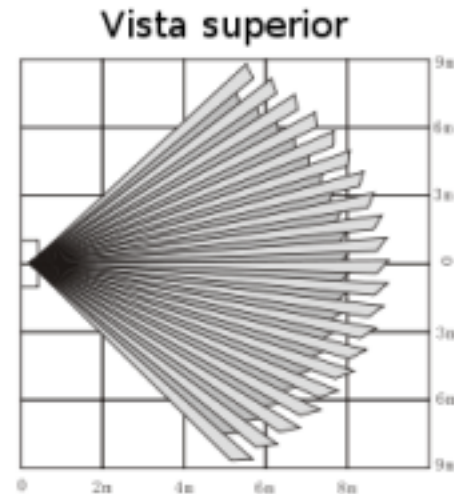

### Detector de movimiento de gran ángulo AF55:

- Ideal para cualquier ubicación.
- Área de detección: 9 metros en 110º
- Distancia de transmisión  $\leq$  100m

Cobertura: