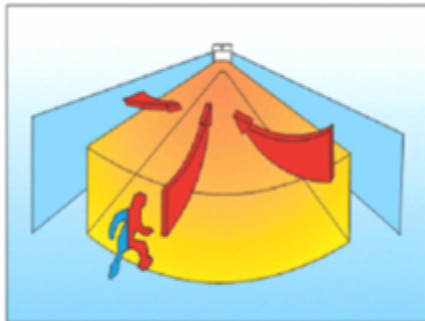

### Detector de movimiento de gran ángulo AF55:

- Ideal para cualquier ubicación.
- Área de detección: 9 metros en 110º
- Distancia de transmisión  $\leq$  100m

Cobertura: