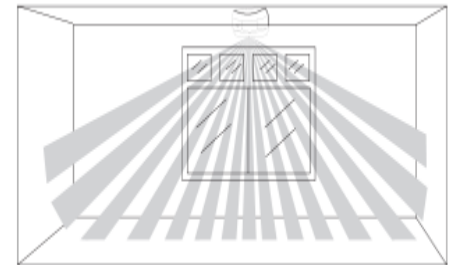

### Detector de movimiento tipo cortina AF448:

- Ideal para proteger ventanas y otras aplicaciones.
- Área de detección: 9 metros x 1.5 metros
- Distancia de transmisión  $\leq 100\text{m}$

Cobertura: