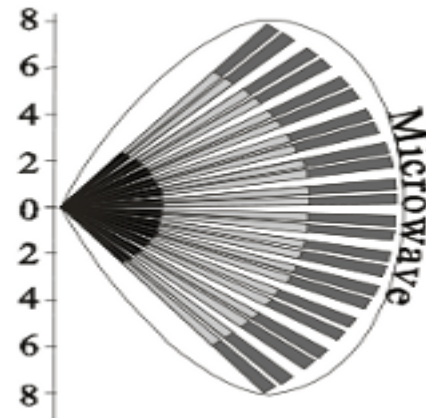

AF7380

Cobertura:

Accesorios:

AF89RS

Cobertura:

Detector de movimiento para exteriores AF89RS:

- Doble tecnología y doble sensor infrarrojo.
- Resistente a la intemperie
- Panel solar para operación por largos periodos
- Área de detección: 12 metros en 90°
- Distancia de transmisión $\leq 100m$