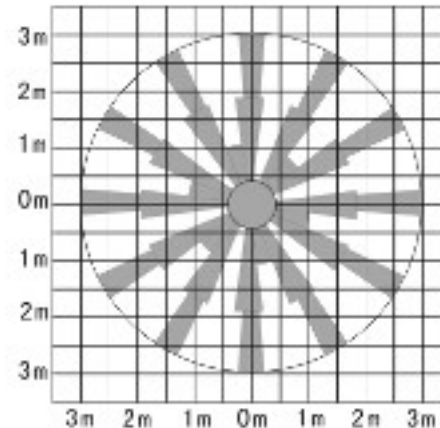

Detector de movimiento 360 grados AF7380:

- -Ideal para cualquier ubicación. Se coloca en cielo raso.
- -Área de detección: circular con diametro de 6 metros.
- -Distancia de transmisión $\leq 100\text{m}$

AF7380

Cobertura: