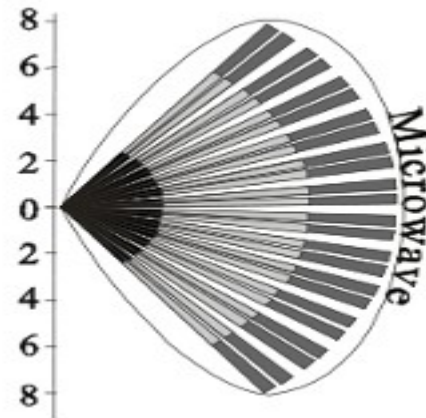

AF7380

Cobertura:

Accesorios:

AF89RS

Cobertura:

Detector de movimiento para exteriores AF89RS:

- Doble tecnología y doble sensor infrarrojo.
- Resistente a la intemperie
- Panel solar para operación por largos periodos
- Área de detección: 12 metros en 90°
- Distancia de transmisión $\leq 100m$