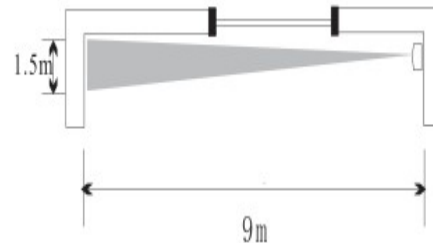

Accesorios:

Detector de movimiento tipo cortina AF448:

- -Ideal para proteger ventanas y otras aplicaciones.
- -Área de detección: 6 metros x 1.5 metros
- -Distancia de transmisión $\leq 100\text{m}$

Cobertura: