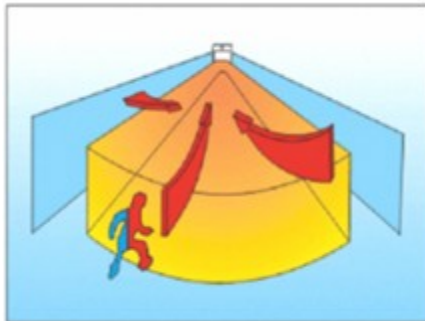

Accesorios:

Detector de movimiento de gran ángulo AF55:

- -Ideal para cualquier ubicación.
- -Área de detección: 6 metros en 90°
- -Distancia de transmisión $\leq 100\text{m}$

Cobertura: