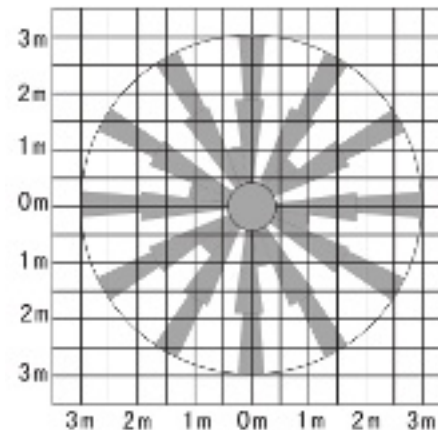

Detector de movimiento 360 grados AFD7380:

- -Ideal para cualquier ubicación. Se coloca en cielo raso.
- -Área de detección: circular con diametro de 6 metros.
- -Distancia de transmisión $\leq 100\text{m}$

AF7380

Cobertura: