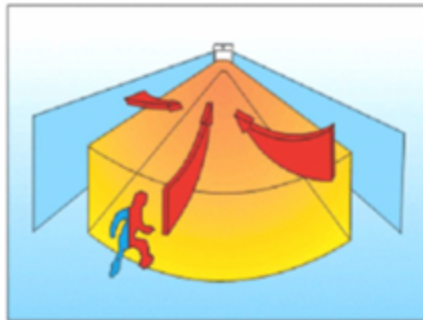

## Accesorios:

AFD335

Detector de movimiento de gran ángulo doble tecnología AFD335:

- Ideal para cualquier ubicación.
- Área de detección: 8 metros en 90°
- Distancia de transmisión  $\leq$  100m

Cobertura: