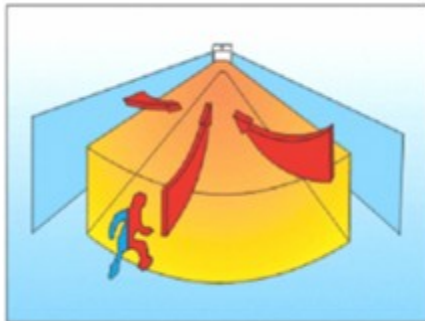

AF7380

Cobertura:

Accesorios:

AF89RS

Cobertura:

Detector de movimiento para exteriores AF89RS:

- Doble tecnología y doble sensor infrarrojo.
- Resistente a la intemperie
- Panel solar para operación por largos periodos
- Área de detección: 12 metros en 90°
- Distancia de transmisión $\leq 100m$