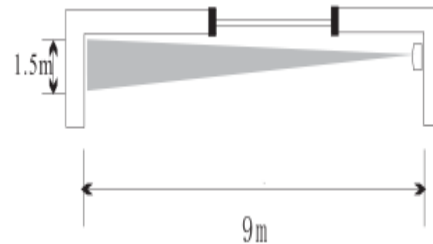

### Detector de movimiento de gran ángulo AF55:

- Ideal para cualquier ubicación.
- Área de detección: 9 metros en 110º
- Distancia de transmisión  $\leq$  100m

Cobertura:

### Detector de movimiento tipo cortina AF448:

- Ideal para proteger ventanas y otras aplicaciones.
- Área de detección: 9 metros x 1.5 metros
- Distancia de transmisión  $\leq 100\text{m}$

Cobertura: