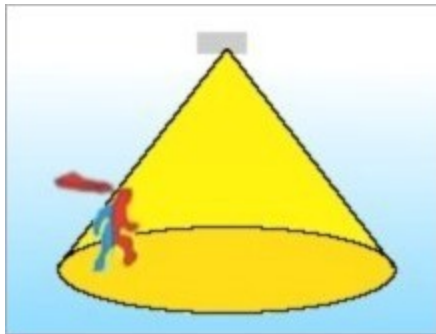

Cobertura:

Accesorios:

AF448

Detector de movimiento tipo cortina AF448:

- Ideal para proteger ventanas y otras aplicaciones.
- Área de detección: 6 metros x 1.5 metros
- Distancia de transmisión $\leq 100\text{m}$

Cobertura:

Accesorios:

Detector de movimiento 360 grados AF7380:

- Ideal para cualquier ubicación. Se coloca en cielo raso.
- Área de detección: circular con diametro de 6 metros.
- Distancia de transmisión $\leq 100\text{m}$

AF7380

Cobertura:

Accesorios:

AF89RS

Cobertura:

Detector de movimiento para exteriores AF89RS:

- Doble tecnología y doble sensor infrarrojo.
- Resistente a la intemperie
- Panel solar para operación por largos periodos
- Área de detección: 12 metros en 90°
- Distancia de transmisión $\leq 100m$