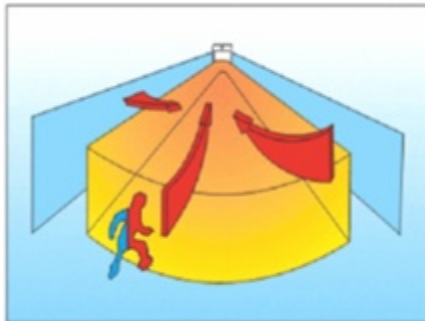

### Detector de movimiento de gran ángulo AF55:

- Ideal para cualquier ubicación.
- Área de detección: 9 metros en 110°
- Distancia de transmisión  $\leq 100\text{m}$

Cobertura: