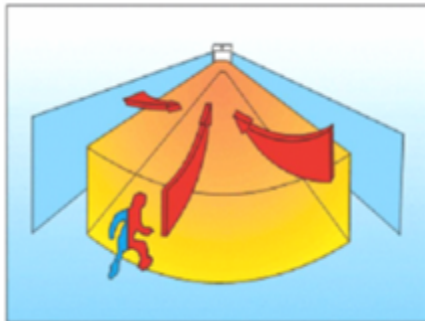

Accesorios:

Detector de movimiento de gran ángulo AF55:

- -Ideal para cualquier ubicación.
- -Área de detección: 6 metros en 90°
- -Distancia de transmisión $\leq 100\text{m}$

Cobertura: