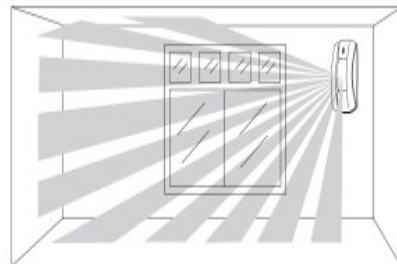

Accesorios:

Detector de movimiento tipo cortina AF448:

- -Ideal para proteger ventanas y otras aplicaciones.
- -Área de detección: 6 metros x 1.5 metros
- -Distancia de transmisión $\leq 100\text{m}$

Cobertura: