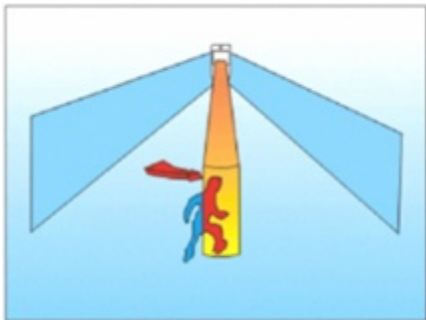

### Detector de movimiento de gran ángulo AF55:

- Ideal para cualquier ubicación.
- Área de detección: 9 metros en 110°
- Distancia de transmisión  $\leq 100\text{m}$

Cobertura:

### Detector de movimiento tipo cortina AF448:

- Ideal para proteger ventanas y otras aplicaciones.
- Área de detección: 9 metros x 1.5 metros
- Distancia de transmisión  $\leq 100\text{m}$

Cobertura: