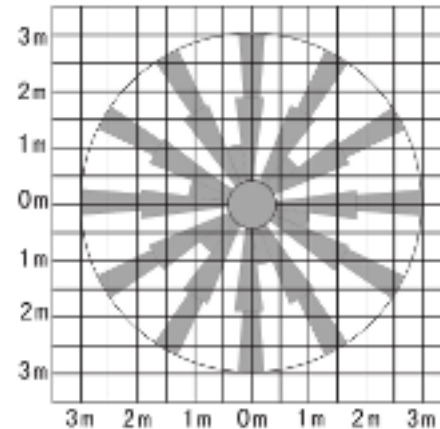

Detector de movimiento 360 grados AF7380:

- -Ideal para cualquier ubicación. Se coloca en cielo raso.
- -Área de detección: circular con diametro de 6 metros.
- -Distancia de transmisión $\leq 100\text{m}$

AF7380

Cobertura: