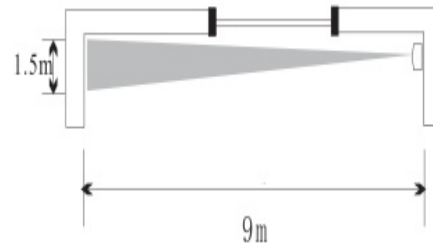

### Detector de movimiento de gran ángulo AF55:

- Ideal para cualquier ubicación.
- Área de detección: 9 metros en 110°
- Distancia de transmisión  $\leq 100\text{m}$

Cobertura:

### Detector de movimiento tipo cortina AF448:

- Ideal para proteger ventanas y otras aplicaciones.
- Área de detección: 9 metros x 1.5 metros
- Distancia de transmisión  $\leq 100\text{m}$

Cobertura: