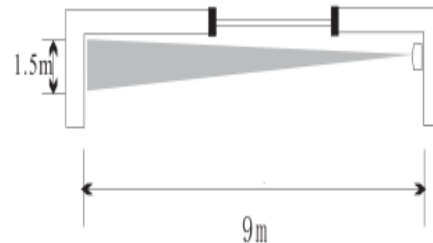

Accesorios:

Detector de movimiento tipo cortina AF448:

- -Ideal para proteger ventanas y otras aplicaciones.
- -Área de detección: 6 metros x 1.5 metros
- -Distancia de transmisión $\leq 100\text{m}$

Cobertura: