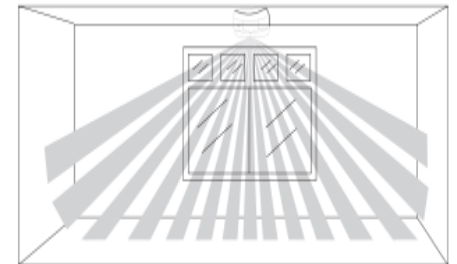

Accesorios:

Detector de movimiento tipo cortina AF448:

- -Ideal para proteger ventanas y otras aplicaciones.
- -Área de detección: 6 metros x 1.5 metros
- -Distancia de transmisión $\leq 100\text{m}$

Cobertura: